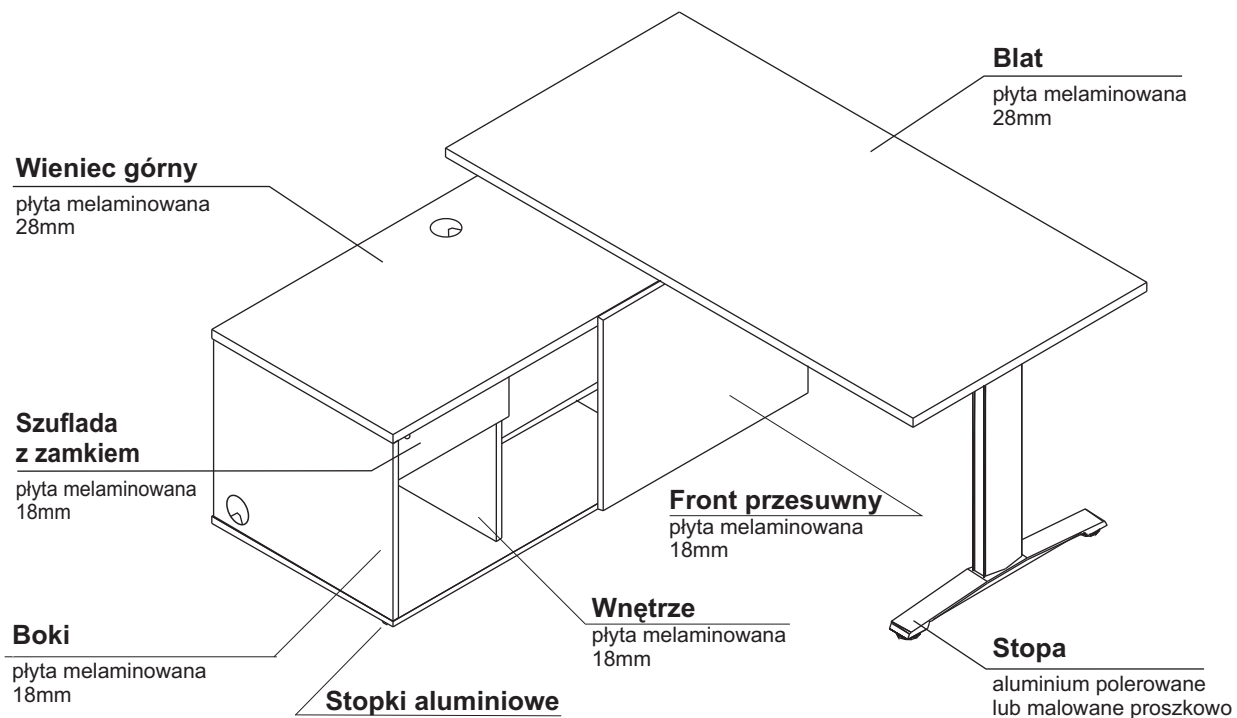

Noga

stal malowana proszkowo
ø 40mm

Regulatory

płynna regulacja w zakresie:
680-780mm

UWAGA !

Do biurek kształtowych należy zastosować odpowiednią nogę podpierającą. W przypadku niezastosowania nogi podpierającej do biurka kształtowego, należy zamówić odpowiedni element mocujący w zależności od wybranej aranżacji.

OPIS TECHNICZNY BIURKO Z SZAFKĄ

STÓŁ KONFERENCYJNY

KOLORYSTYKA

BLAT – ERGONOMIC MASTER 		14–BUK 31–DĄB KANADYJSKI 34–KASZTAN 39–BRZOZA POLARNA	64–COCOA 67–BIAŁY PASTEL 106–ORZECH NIZINNY	
STELAŻ: -bez regulacji -z regulacją manualną 	09–ALUMINIUM	STOPA 	09–ALUMINIUM	NIE WYMAGA DOPLĄTY DO CENY BIURKA
STELAŻ: -bez regulacji -z regulacją manualną 	09–ALUMINIUM	STOPA 	25–ALUMINIUM POLEROWANE	DOPLĄTA 45zł ZA STOPE (1SZT.) DO CENY BIURKA (KOMPLET 90zł)
STELAŻ: -bez regulacji -z regulacją manualną 	08–CZARNY	STOPA 	25 – ALUMINIUM POLEROWANE	UWAGA: STELAŻ W KOLORZE 08-CZARNY DOSTĘPNY TYLKO W POŁĄCZENIU ZE STOPĄ 25-ALUMINIUM POLEROWANE DOPLĄTA 45zł ZA STOPE (1SZT.) DO CENY BIURKA (KOMPLET 90zł)
STELAŻ I STOPA: -z regulacją elektryczną 	09–ALUMINIUM			
BLAT – ALFA 		14–BUK 31–DĄB KANADYJSKI 34–KASZTAN 39–BRZOZA POLARNA	64–COCOA 67–BIAŁY PASTEL 106–ORZECH NIZINNY	
STELAŻ 	09–ALUMINIUM	REGULATOR 	08–CZARNY	
SZAFKA MANAGERSKA: WIENIEC GÓRNY I FRONT 	14–BUK 31–DĄB KANADYJSKI 34–KASZTAN 39–BRZOZA POLARNA	64–COCOA 67–BIAŁY PASTEL 106–ORZECH NIZINNY	SZAFKA MANAGERSKA: KORPUS 	26–ALUMINIUM SATINATO