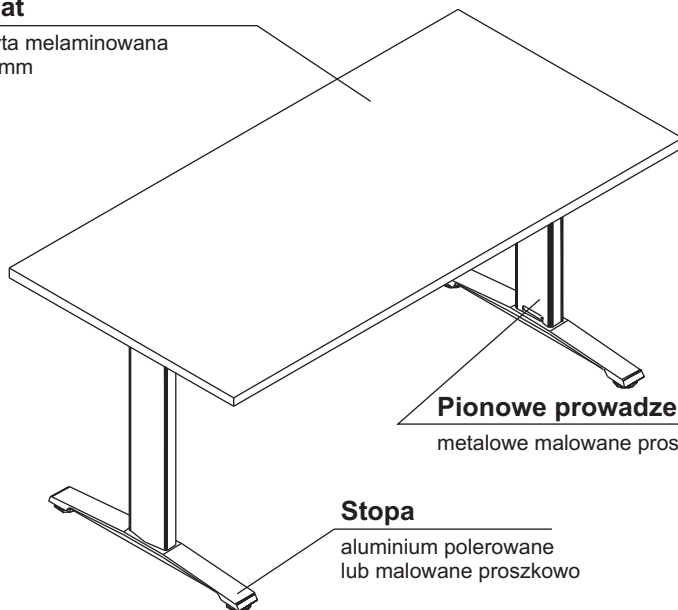

ERGONOMIC MASTER / ALFA

14-BUK	31-DĄB KANADYJSKI	34-KASZTAN	39-BRZOZA POLARNA	64-COCOA	67-BIAŁY PASTEL	106-ORZECH NIZINNY	
						NIE WYMAGA DOPLĄTY DO CENY BIURKA	
						DOPLĄTA 45zł ZA STOPE (1SZT.) DO CENY BIURKA (KOMPLET 90zł)	
						UWAGA: STELAŻ W KOLORZE 08-CZARNY DOSTĘPNY TYLKO W POŁĄCZENIU ZE STOPĄ 25-ALUMINIUM POLEROWANE DOPLĄTA 45zł ZA STOPE (1SZT.) DO CENY BIURKA (KOMPLET 90zł)	
						NIE WYMAGA DOPLĄTY DO CENY BIURKA	
		BIURKO ZE STELAŻEM ELEKTRYCZNYM					
09-ALUMINIUM		09-ALUMINIUM		25-ALUMINIUM POLEROWANE			
09-ALUMINIUM		25-ALUMINIUM POLEROWANE		25-ALUMINIUM POLEROWANE			
08-CZARNY		25-ALUMINIUM POLEROWANE		25-ALUMINIUM POLEROWANE			
09-ALUMINIUM		08-CZARNY		08-CZARNY			
09-ALUMINIUM		26-ALUMINIUM SATINATO		26-ALUMINIUM SATINATO			

plyta melaminowana
28mm

Pionowe prowadzenie kablowe

metalowe malowane proszkowo

Stopa

aluminium polerowane
lub malowane proszkowo

Stelaż bez regulacji

wysokość: 740mm

Poziome prowadzenie kablowe