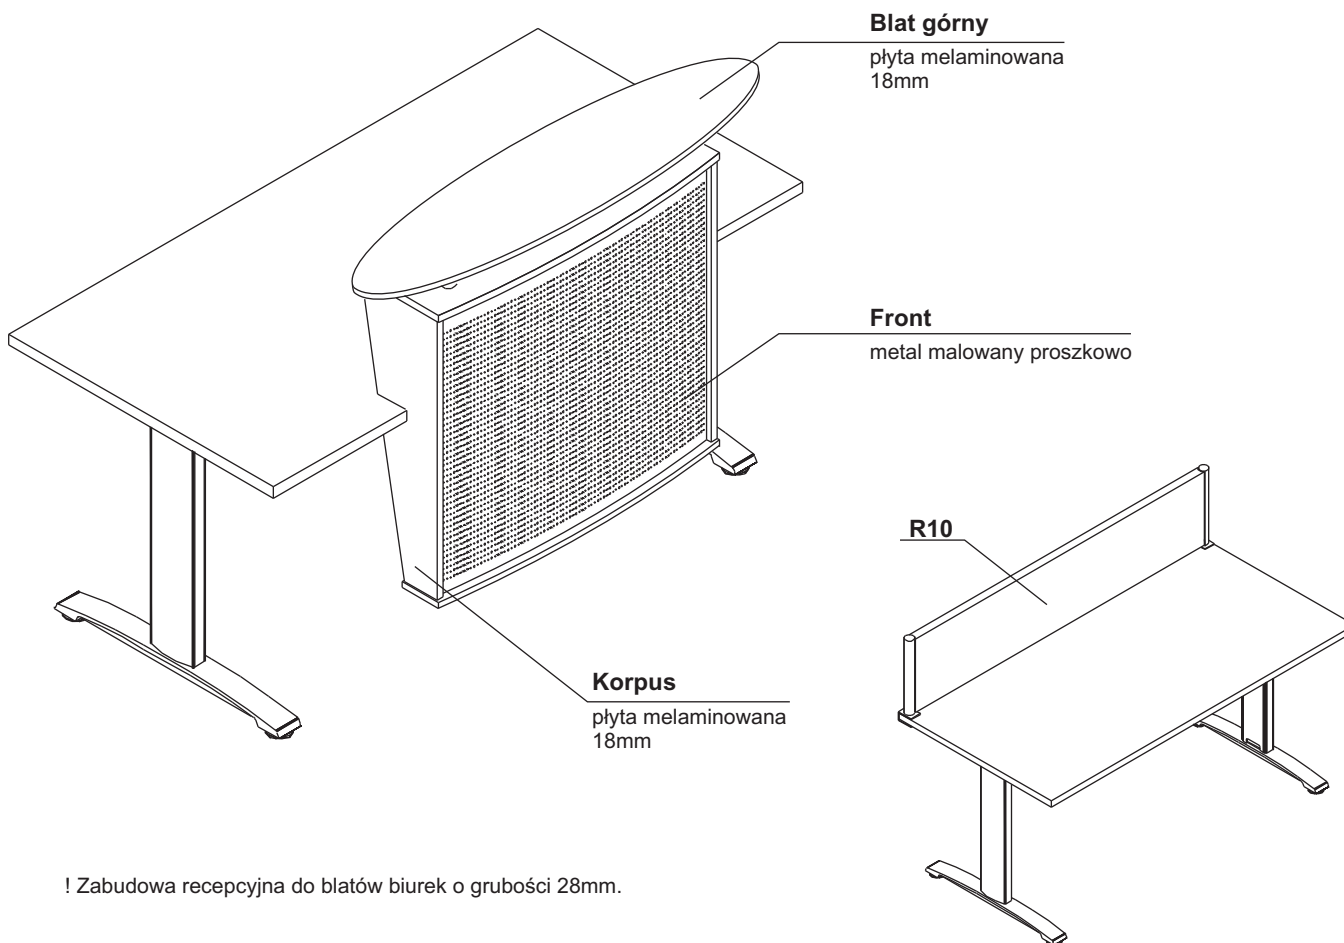

OPIS TECHNICZNY

! Zabudowa recepcyjna do blatów biurk o grubości 28mm.

KOLORYSTYKA

ZABUDOWA RECEPCYJNA	09-ALUMINIUM 26-ALUMINIUM SATINATO
TAPICEROWANE PANELE RECEPCYJNE	NX2 - BEŻOWY NX10 - SZARY NX3 - POMARAŃCZOWY NX15 - GRANATOWY NX5 - CZERWONY NX9 - ZIELONY

ZABUDOWA RECEPCYJNA I PANEL TAPICEROWANY

	1200	320	890	LA10	
	1600	40	340	R10	podana wysokość ponad blat biurka