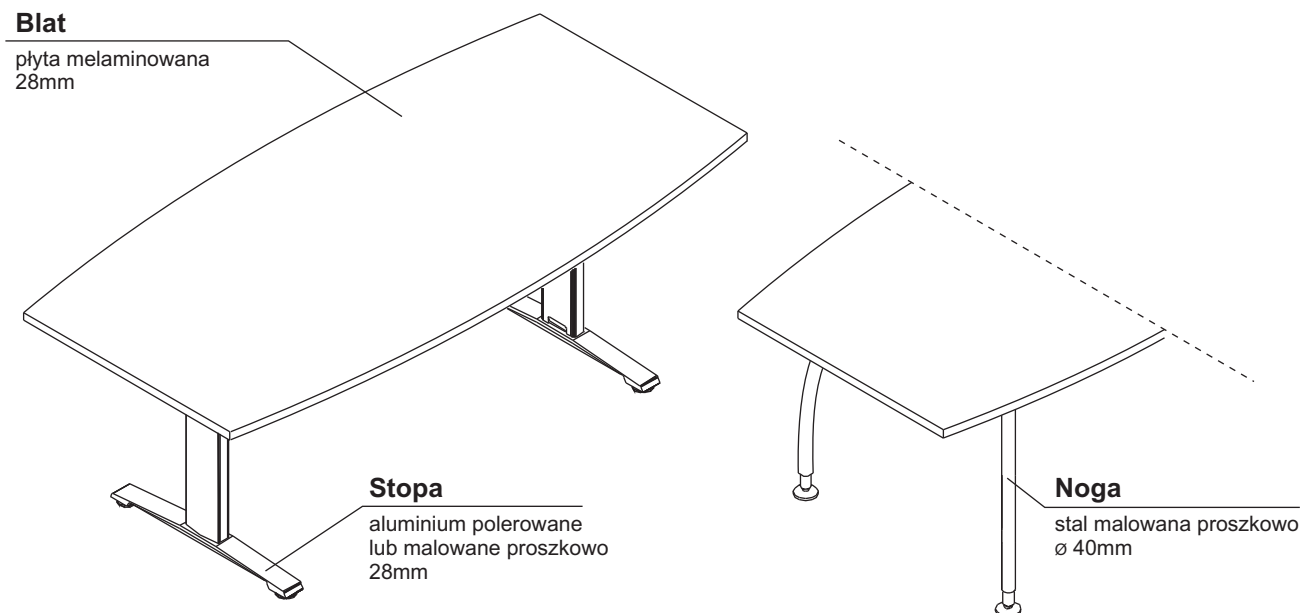

metalowe malowane
proszkowo

Stelaż z regulacją wysokości

regulacja elektryczna w zakresie:
699-1169mm

Stelaż z regulacją wysokości

regulacja manualna skokowa,
co 20mm: 620-820mm

ALFA

Blat

plyta melaminowana
28mm

Noga

stal malowana proszkowo
ø 40mm

Regulatory

płynna regulacja w zakresie:
680-780mm

UWAGA !

Do biurek kształtowych należy zastosować odpowiednią nogę podpierającą. W przypadku niezastosowania nogi podpierającej do biurka kształtowego, należy zamówić odpowiedni element mocujący w zależności od wybranej aranżacji.

OPIS TECHNICZNY BIURKO Z SZAFKĄ

STÓŁ KONFERENCYJNY

KOLORYSTYKA

BLAT – ERGONOMIC MASTER 		14–BUK 31–DĄB KANADYJSKI 34–KASZTAN 39–BRZOZA POLARNA	64–COCOA 67–BIAŁY PASTEL 106–ORZECH NIZINNY	
STELAŻ: -bez regulacji -z regulacją manualną 	09–ALUMINIUM	STOPA 	09–ALUMINIUM	NIE WYMAGA DOPLĄTY DO CENY BIURKA
STELAŻ: -bez regulacji -z regulacją manualną 	09–ALUMINIUM	STOPA 	25–ALUMINIUM POLEROWANE	DOPLĄTA 45zł ZA STOPE (1SZT.) DO CENY BIURKA (KOMPLET 90zł)
STELAŻ: -bez regulacji -z regulacją manualną 	08–CZARNY	STOPA 	25 – ALUMINIUM POLEROWANE	UWAGA: STELAŻ W KOLORZE 08-CZARNY DOSTĘPNY TYLKO W POŁĄCZENIU ZE STOPĄ 25-ALUMINIUM POLEROWANE DOPLĄTA 45zł ZA STOPE (1SZT.) DO CENY BIURKA (KOMPLET 90zł)
STELAŻ I STOPA: -z regulacją elektryczną 	09–ALUMINIUM			
BLAT – ALFA 		14–BUK 31–DĄB KANADYJSKI 34–KASZTAN 39–BRZOZA POLARNA	64–COCOA 67–BIAŁY PASTEL 106–ORZECH NIZINNY	
STELAŻ 	09–ALUMINIUM	REGULATOR 	08–CZARNY	
SZAFKA MANAGERSKA: WIENIEC GÓRNY I FRONT 	14–BUK 31–DĄB KANADYJSKI 34–KASZTAN 39–BRZOZA POLARNA	64–COCOA 67–BIAŁY PASTEL 106–ORZECH NIZINNY	SZAFKA MANAGERSKA: KORPUS 	26–ALUMINIUM SATINATO

KONFIGURACJA MEDIABOX M01

- możliwość usytuowania w jednym miejscu (M)
- opcję należy dopisać na końcu symbolu oraz doliczyć wartość mediabox M01 do ceny biurka:
np. BR02M

Biurka proste

Biurka kształtowe