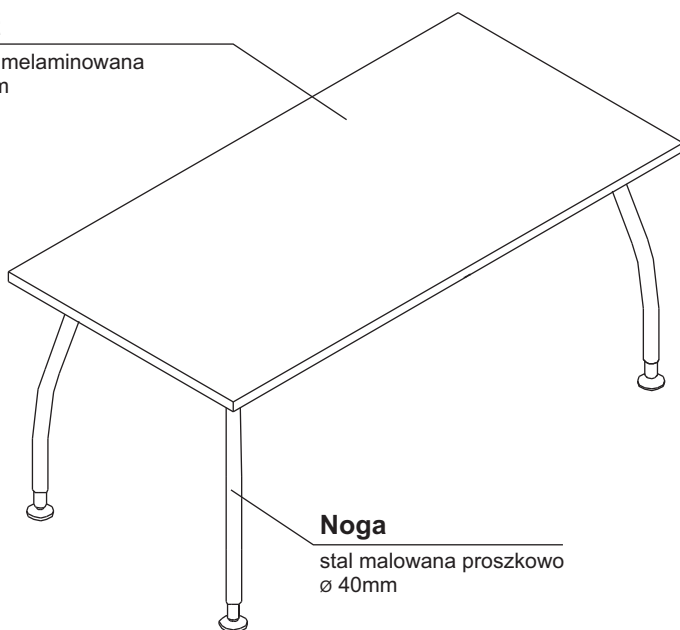

plyta melaminowana
28mm

Pionowe prowadzenie kablowe

metalowe malowane proszkowo

Stopa

aluminium polerowane
lub malowane proszkowo

Stelaż bez regulacji

wysokość: 740mm

Poziome prowadzenie kablowe

metalowe malowane
proszkowo

Stelaż z regulacją wysokości

regulacja elektryczna w zakresie:
699-1169mm

Stelaż z regulacją wysokości

regulacja manualna skokowa,
co 20mm: 620-820mm

ALFA

Blat

plyta melaminowana
28mm

Noga

stal malowana proszkowo
ø 40mm

Regulatory

płynna regulacja w zakresie:
680-780mm

UWAGA !

Do biurek kształtowych należy zastosować odpowiednią nogę podpierającą. W przypadku niezastosowania nogi podpierającej do biurka kształtowego, należy zamówić odpowiedni element mocujący w zależności od wybranej aranżacji.

OPIS TECHNICZNY BIURKO Z SZAFKĄ

STÓŁ KONFERENCYJNY

KOLORYSTYKA

BLAT – ERGONOMIC MASTER 		14–BUK 31–DĄB KANADYJSKI 34–KASZTAN 39–BRZOZA POLARNA	64–COCOA 67–BIAŁY PASTEL 106–ORZECH NIZINNY	
STELAŻ: -bez regulacji -z regulacją manualną 	09–ALUMINIUM	STOPA 	09–ALUMINIUM	NIE WYMAGA DOPLĄTY DO CENY BIURKA
STELAŻ: -bez regulacji -z regulacją manualną 	09–ALUMINIUM	STOPA 	25–ALUMINIUM POLEROWANE	DOPLĄTA 45zł ZA STOPE (1SZT.) DO CENY BIURKA (KOMPLET 90zł)
STELAŻ: -bez regulacji -z regulacją manualną 	08–CZARNY	STOPA 	25 – ALUMINIUM POLEROWANE	UWAGA: STELAŻ W KOLORZE 08-CZARNY DOSTĘPNY TYLKO W POŁĄCZENIU ZE STOPĄ 25-ALUMINIUM POLEROWANE DOPLĄTA 45zł ZA STOPE (1SZT.) DO CENY BIURKA (KOMPLET 90zł)
STELAŻ I STOPA: -z regulacją elektryczną 	09–ALUMINIUM			
BLAT – ALFA 		14–BUK 31–DĄB KANADYJSKI 34–KASZTAN 39–BRZOZA POLARNA	64–COCOA 67–BIAŁY PASTEL 106–ORZECH NIZINNY	
STELAŻ 	09–ALUMINIUM	REGULATOR 	08–CZARNY	
SZAFKA MANAGERSKA: WIENIEC GÓRNY I FRONT 	14–BUK 31–DĄB KANADYJSKI 34–KASZTAN 39–BRZOZA POLARNA	64–COCOA 67–BIAŁY PASTEL 106–ORZECH NIZINNY	SZAFKA MANAGERSKA: KORPUS 	26–ALUMINIUM SATINATO