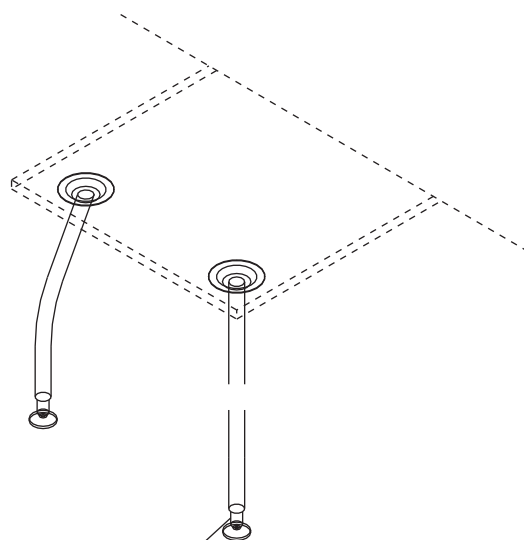

plyta melaminowana
28mm

Pionowe prowadzenie kablowe

metalowe malowane proszkowo

Stopa

aluminium polerowane
lub malowane proszkowo

Stelaż bez regulacji

wysokość: 740mm

Poziome prowadzenie kablowe

metalowe malowane
proszkowo

Stelaż z regulacją wysokości

regulacja elektryczna w zakresie:
699-1169mm

Stelaż z regulacją wysokości

regulacja manualna skokowa,
co 20mm: 620-820mm

ALFA

Blat

plyta melaminowana
28mm

Noga

stal malowana proszkowo
ø 40mm

Regulatory

płynna regulacja w zakresie:
680-780mm

UWAGA !

Do biurek kształtowych należy zastosować odpowiednią nogę podpierającą. W przypadku niezastosowania nogi podpierającej do biurka kształtowego, należy zamówić odpowiedni element mocujący w zależności od wybranej aranżacji.