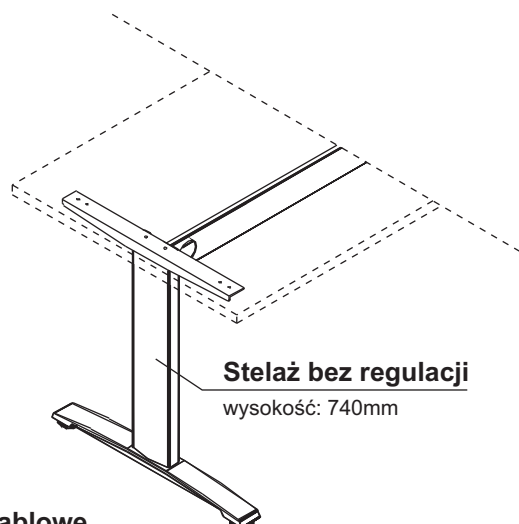

plyta melaminowana
28mm

Pionowe prowadzenie kablowe

metalowe malowane proszkowo

Stopa

aluminium polerowane
lub malowane proszkowo

Stelaż bez regulacji

wysokość: 740mm

Poziome prowadzenie kablowe

metalowe malowane
proszkowo

Stelaż z regulacją wysokości

regulacja elektryczna w zakresie:
699-1169mm

Stelaż z regulacją wysokości

regulacja manualna skokowa,
co 20mm: 620-820mm

ALFA

Blat

plyta melaminowana
28mm