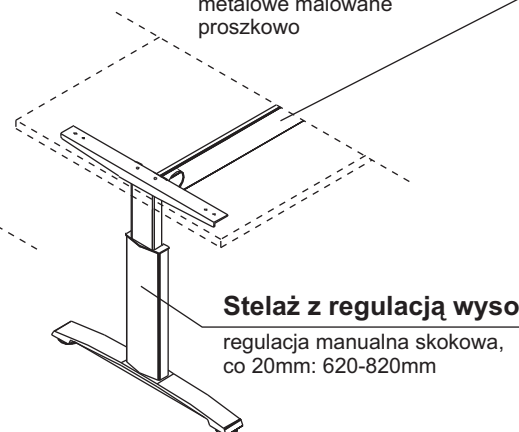

plyta melaminowana
28mm

Pionowe prowadzenie kablowe

metalowe malowane proszkowo

Stopa

aluminium polerowane
lub malowane proszkowo

Stelaż bez regulacji

wysokość: 740mm

Poziome prowadzenie kablowe

metalowe malowane
proszkowo

Stelaż z regulacją wysokości

regulacja elektryczna w zakresie:
699-1169mm

Stelaż z regulacją wysokości

regulacja manualna skokowa,
co 20mm: 620-820mm

ALFA

Blat

plyta melaminowana
28mm