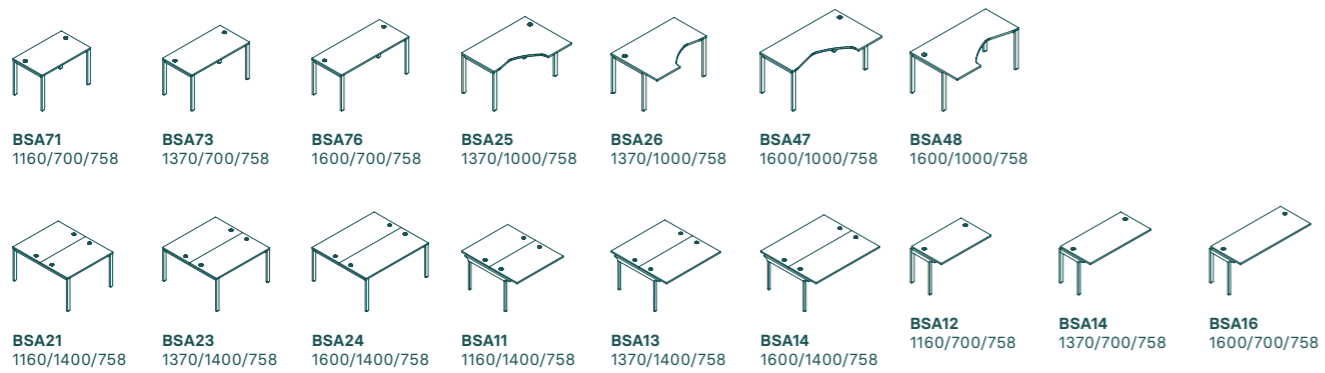

Eko

Vik

Art

Echo

Table

Reception

Common Elements