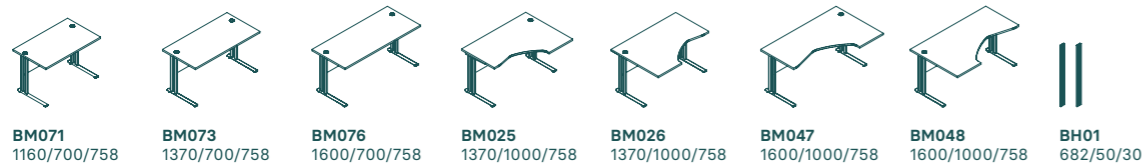

Eko

Vik

Art

Echo

Table

Reception

Common Elements