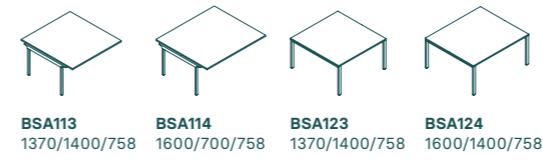

Eko

Vik

Art

Echo

Table

Reception

Common Elements